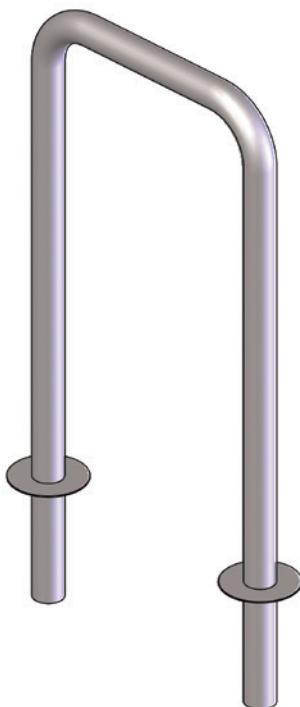

ARCHETTI E TRANSENNE

ARREDO URBANO

ARCHETTI PARAPEDONALI E TRANSENNE

Archetto parapedonale della linea Arredo Urbano di New VMR S.r.l.
interamente realizzato in acciaio Inox AISI304,
o su richiesta in acciaio Inox AISI316L, fisse o removibili.

Finitura acciaio grezza o verniciata colori RAL a scelta.

MODELLI E DIMENSIONI

MOD 1

Archetto parapedonale in acciaio Inox AISI304,
avente diametro 48,3mm e spessore 2mm,
con dimensioni 480mm x 1000mm

MOD 2

Archetto parapedonale in acciaio Inox AISI304, a
vente diametro 60mm e spessore 2mm,
con dimensioni 600mm x 1000mm

MOD 3

Archetto parapedonale in acciaio Inox AISI304,
avente diametro 60mm e spessore 2mm,
con dimensioni 800mm x 1000mm