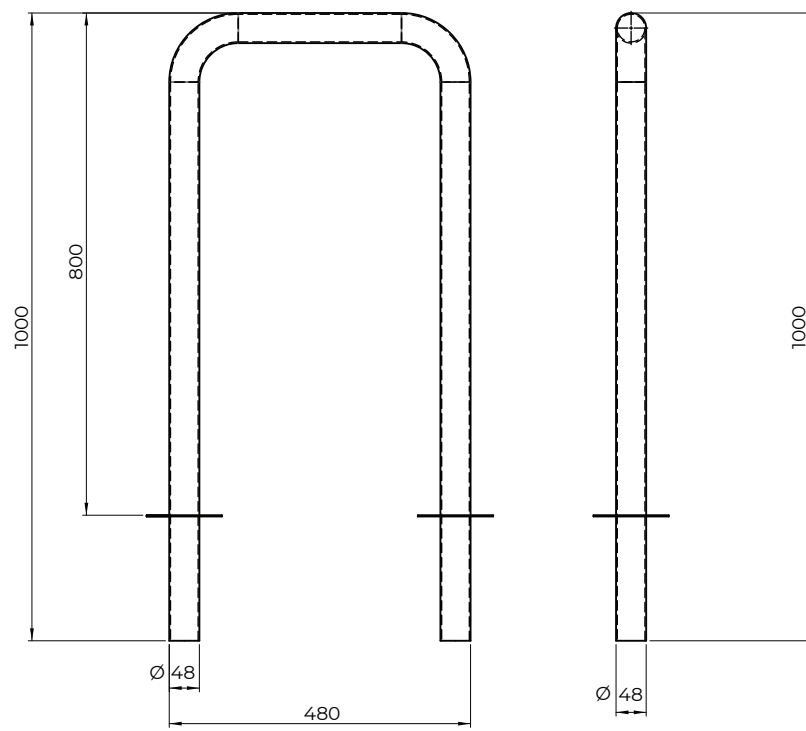

DIMENSIONALI